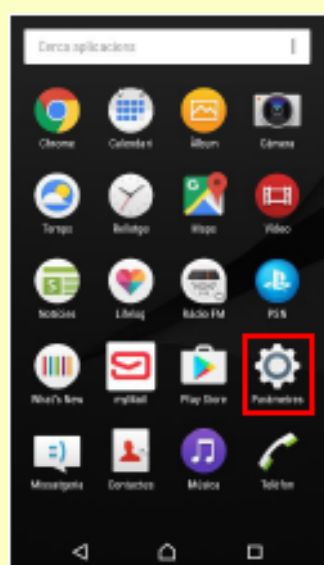

Connexió EDUROAM ANDROID

Localitza
“Configuració” o
“Paràmetres” del
teu dispositiu mòbil

PAS
01

PAS
02

Entreu dins la opció
de “Connexions
sense fil i xarxa” o
“WiFi”

Seleccioneu la
xarxa WiFi
“eduroam”

PAS
03