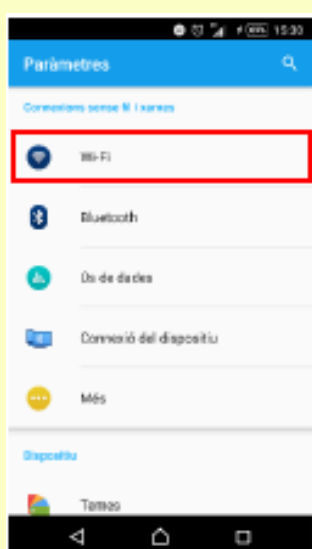

Connexió EDUROAM ANDROID

Localitza
“Configuració” o
“Paràmetres” del
teu dispositiu mòbil

PAS
01

PAS
02

Entreu dins la opció
de “Connexions
sense fil i xarxa” o
“WiFi”

Seleccioneu la
xarxa WiFi
“eduroam”

PAS
03