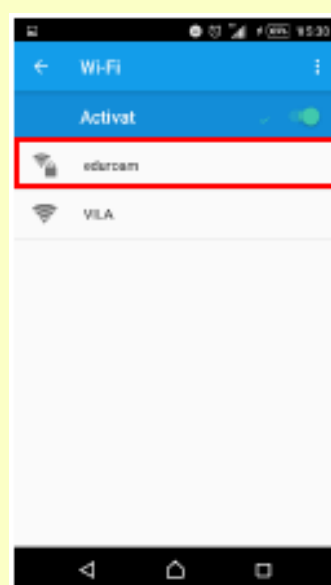

Connexió EDUROAM ANDROID

Localitza
“Configuració” o
“Paràmetres” del
teu dispositiu mòbil

PAS
01

PAS
02

Entreu dins la opció
de “Connexions
sense fil i xarxa” o
“WiFi”

Seleccioneu la
xarxa WiFi
“eduroam”

PAS
03